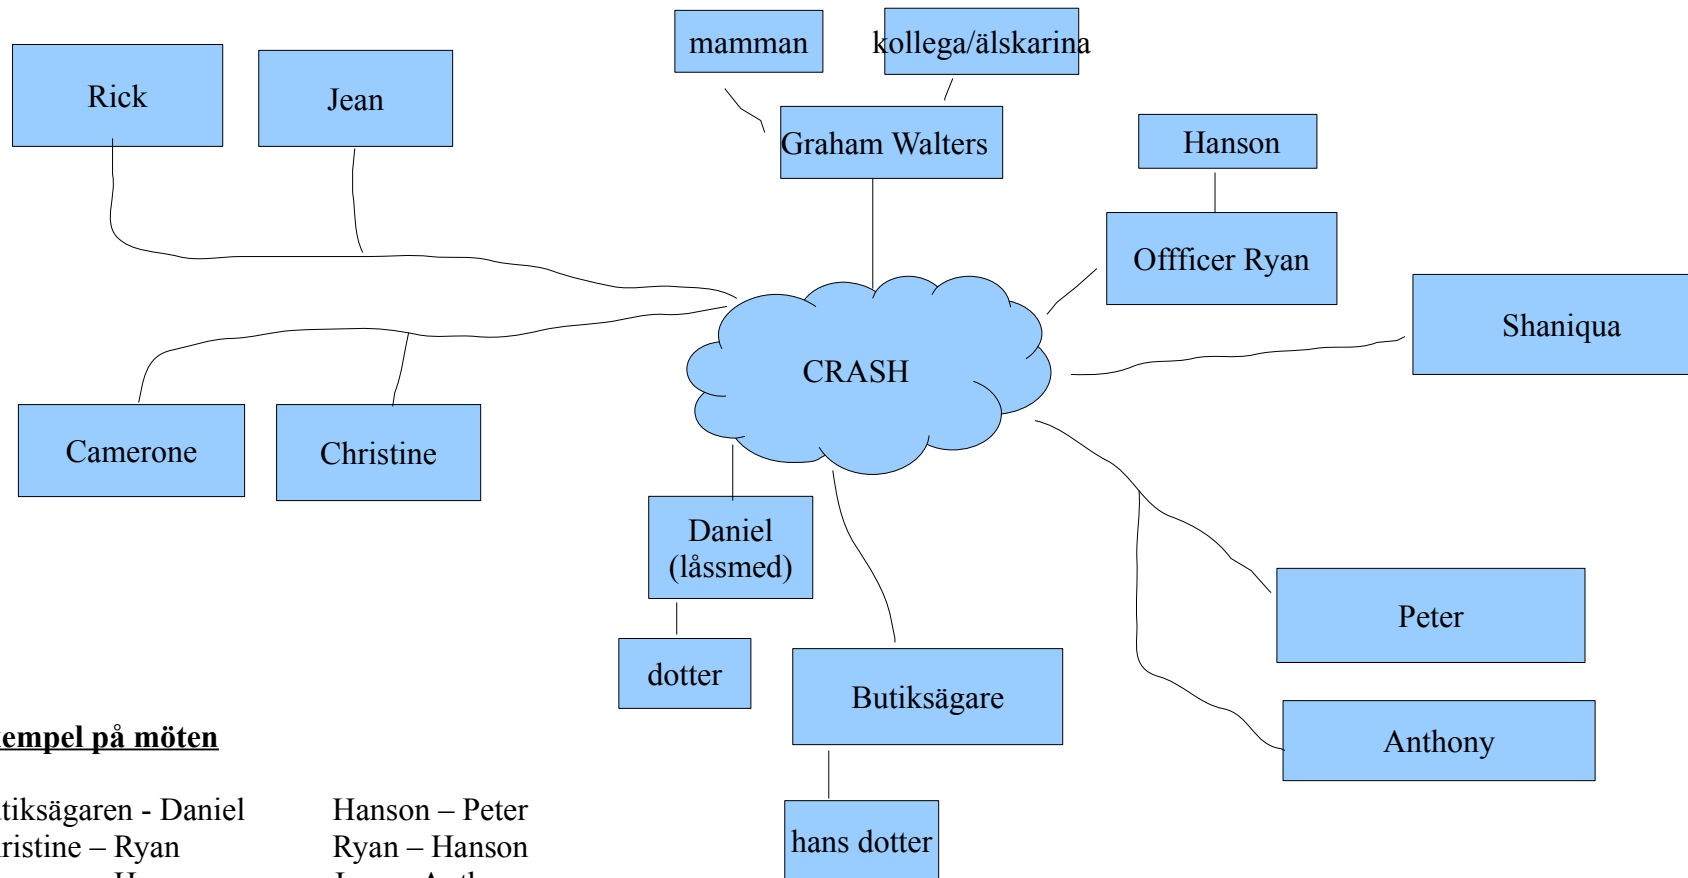

Några av karaktärerna i CRASH

Exempel på möten

Butiksägaren - Daniel
Christine – Ryan
Cameron – Hanson
Jean – Daniel

Hanson – Peter
Ryan – Hanson
Jean – Anthony
Cameron - Anthony